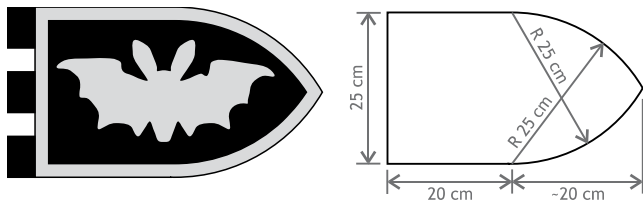

■ Wykonanie proporca

Drzewiec ma wysokość 1,60 m, powinien być prosty, okorowany, o średnicy ok. 4 cm. Proporzec ma wymiary 25 cm x 40 cm, wykonanie jak na rysunku.

Barwy proporca to po prostu barwy zastępu. Proporzec więc powinien się składać przeważnie z tych dwóch głównych kolorów. Dla podkreślenia szczegółów sylwetki zwierzęcia można jednak dodać także inne kolory.

W jednym kolorze jest tło proporca, w drugim natomiast obszywka (o szerokości 2 cm) i sylwetka zwierzęcia. Barwy zastępów są podane w poniższej tabelce.

Sylwetka zwierzęcia znajduje się po obu stronach proporca. Powinna ona być stylizowana, żeby zwierzę było rozpoznawalne i by proporzec był estetyczny.